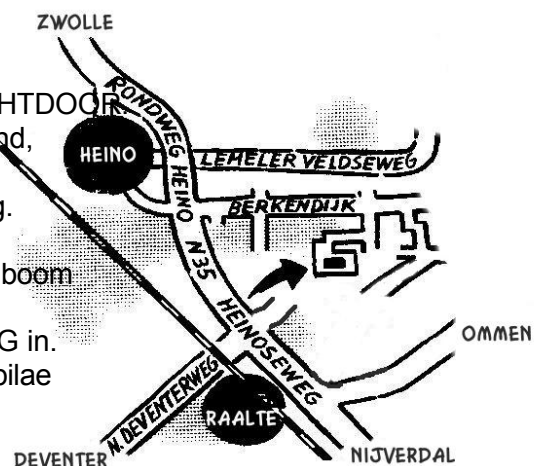

U KOMT VANAF ZWOLLE

U rijdt van Zwolle richting Raalte via de N35.
Eerste verkeerslichten Heino: rechtdoor.
Tweede verkeerslichten Heino: LINKSAF, de Berkendijk in.
Zie verder "vervolg route".

U KOMT VANAF OMMEN

U rijdt van Ommen naar Raalte via de N48.
Bij Raalte: RECHTSAF, richting Zwolle.
Eerste verkeerslichten: rechtdoor.
Volgende verkeerslichten bij Heino: RECHTSAF, de Berkendijk in.
Zie verder "vervolg route".

U KOMT VANAF NIJVERDAL

U rijdt via de N35 van Nijverdal naar Raalte.
Eerste verkeerslichten bij Raalte: rechtdoor.
Tweede verkeerslichten: rechtdoor.
Derde verkeerslichten: rechtdoor, richting Zwolle.
Volgende verkeerslichten bij Heino: RECHTSAF, de Berkendijk in.
Zie verder "vervolg route".

VERVOLG ROUTE

Berkendijk blijven volgen, dus om de rode pijlen heen RECHTDOOR.
Na ongeveer drie kilometer vanaf de verkeerslichten gerekend,
ziet u aan uw rechterhand twee boerderijen liggen,
dicht bij de weg. Hiertussen is een doodlopende, eigen weg.

Deze weg is links aan de Berkendijk gemarkeerd door een boom
met een brede witte band erop geschilderd.
Hier gaat u RECHTSAF, de DOODLOPENDE, EIGEN WEG in.
Na ongeveer 700 meter parkeert u vóór het bord Omni Mobilae
uw voertuig.
Vervolgens loopt u naar onze locatie.

Welkom bij Omni Mobilae!

LET OP!

Ons **postadres** is:

Omni Mobilae
Raarhoeksweg 63a
8102 SZ Raalte
0572-355876

U **bezoekt** ons via de ingang
van de Berkendijk (zie illustratie).
Navigatieadres: Berkendijk 8 of 10
8141 RD Heino